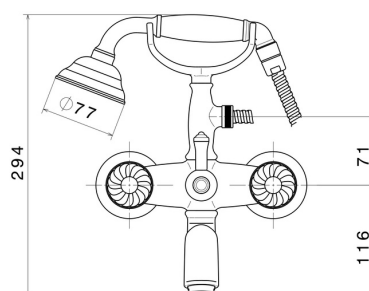

DELUXE

68040C.66.019

Mélangeur bain douche mural - finition Gold

Complet de douchette, support, flexible L=150 cm

Gold

CARACTÉRISTIQUES

Matériau

Laiton

Installation

Murale

Type d'inverseur

Inverseur mécanique

Mitigeur d'eau

Mécanique

DESSIN TECHNIQUE

DELUXE