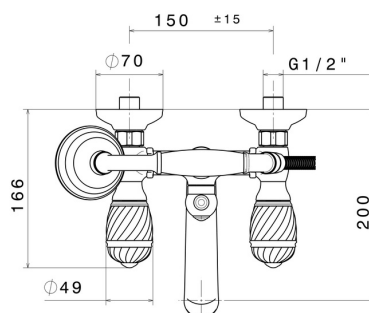

DELUXE

68040C.66.019

Mélangeur bain douche mural - finition Gold

Complet de douchette, support, flexible L=150 cm

Gold

CARACTÉRISTIQUES

Matériau

Laiton

Installation

Murale

Type d'inverseur

Inverseur mécanique

Mitigeur d'eau

Mécanique

DESSIN TECHNIQUE

DELUXE