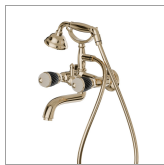

DELUXE

68040C.66.019

Mélangeur bain douche mural - finition Gold

Complet de douchette, support, flexible L=150 cm

Gold

CARACTÉRISTIQUES

Matériau

Laiton

Installation

Murale

Type d'inverseur

Inverseur mécanique

Mitigeur d'eau

Mécanique

DESSIN TECHNIQUE

DELUXE

68040C.66.019

Mélangeur bain douche mural - finition Gold

FINITIONS DISPONIBLES

66.019

Gold

21.018

finition Chrome