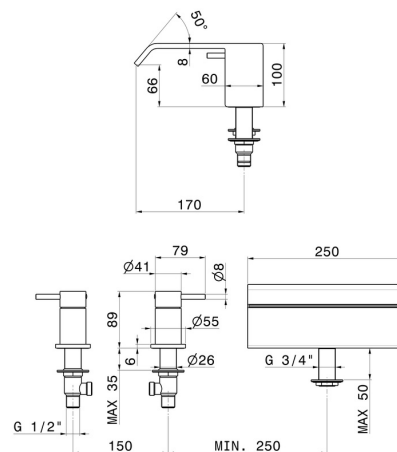

## 70032.59.066

Mélangeur bord de baignoire avec jet à cascade - finition PVD  
Brushed steel

### DESSIN TECHNIQUE

**70032.59.066**

Mélangeur bord de baignoire avec jet à cascade - finition PVD Brushed steel