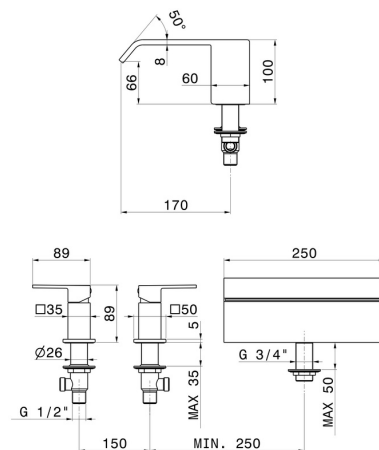

## 70033.01.093

Mélangeur bord de baignoire avec jet à cascade - finition Matt Black

Haut débit (3Bar - 40 L/min)

### DESSIN TECHNIQUE

**70033.01.093**

Mélangeur bord de baignoire avec jet à cascade - finition Matt Black