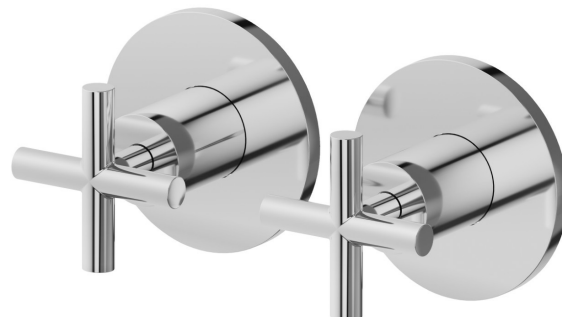

BLINK

70857E.21.018

Mélangeur de douche à encastrer avec entrées et sorties de 1/2" - finition Chrome

Façade murale

Chrome

CARACTÉRISTIQUES

Matériau	Laiton
Installation	Boîte d'encastrement mural
Type de perçage	2 trous
Mitigeur d'eau	Mécanique
Nécessaires à l'installation	<u>27754.00.000</u>

DESSIN TECHNIQUE

BLINK

70857E.21.018

Mélangeur de douche à encastrer avec entrées et sorties de 1/2" - finition Chrome

FINITIONS DISPONIBLES

21.018

Chrome

01.093

finition PVD Brushed Pale Gold

61.020

finition PVD Glossy Gold