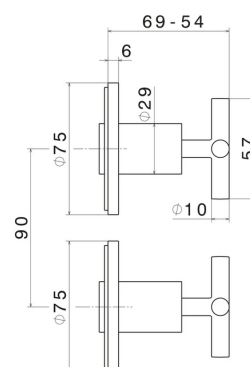

BLINK

70857E.21.018

Mélangeur de douche à encastrer avec entrées et sorties de 1/2" - finition Chrome

Façade murale

Chrome

CARACTÉRISTIQUES

Matériau	Laiton
Installation	Boîte d'encastrement mural
Type de perçage	2 trous
Mitigeur d'eau	Mécanique
Nécessaires à l'installation	<u>27754.00.000</u>

DESSIN TECHNIQUE

BLINK

70857E.21.018

Mélangeur de douche à encastrer avec entrées et sorties de 1/2" - finition Chrome

FINITIONS DISPONIBLES

21.018

Chrome

01.093