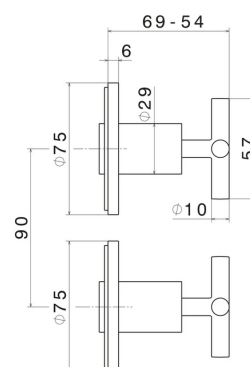

# BLINK

**70857E.47.083**

Mélangeur de douche à encastrer avec entrées et sorties de 1/2" - finition Groove Bronze

Façade murale

Groove Bronze

## CARACTÉRISTIQUES

Matériau	<b>Laiton</b>
Installation	<b>Boîte d'encastrement mural</b>
Type de perçage	<b>2 trous</b>
Mitigeur d'eau	<b>Mécanique</b>
Nécessaires à l'installation	<b><u>27754.00.000</u></b>

## DESSIN TECHNIQUE

**BLINK**

**70857E.47.083**

Mélangeur de douche à encastrer avec entrées et sorties de 1/2" - finition Groove Bronze

**FINITIONS DISPONIBLES**

---

**47.083**

Groove Bronze