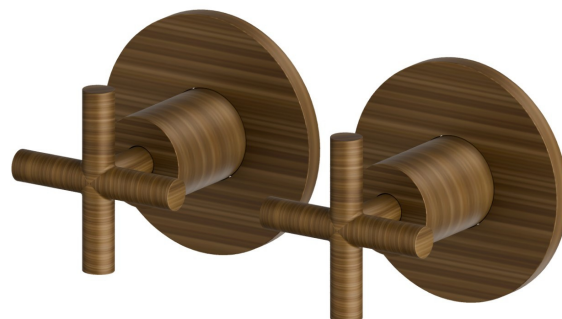

# BLINK

**70857E.47.083**

Mélangeur de douche à encastrer avec entrées et sorties de 1/2" - finition Groove Bronze

Façade murale

Groove Bronze

## CARACTÉRISTIQUES

Matériau	<b>Laiton</b>
Installation	<b>Boîte d'encastrement mural</b>
Type de perçage	<b>2 trous</b>
Mitigeur d'eau	<b>Mécanique</b>
Nécessaires à l'installation	<b><u>27754.00.000</u></b>

## DESSIN TECHNIQUE

**BLINK**

**70857E.47.083**

Mélangeur de douche à encastrer avec entrées et sorties de 1/2" - finition Groove Bronze

**FINITIONS DISPONIBLES**

---

**47.083**

Groove Bronze