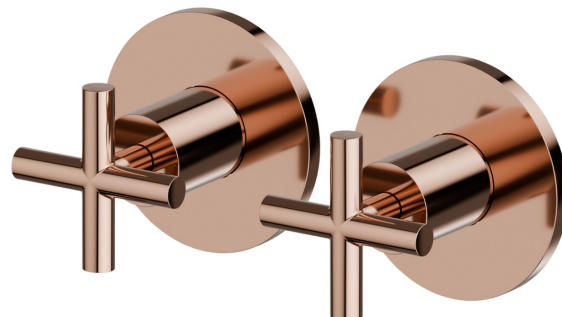

# BLINK

**70857E.58.061**

Mélangeur de douche à encastrer avec entrées et sorties de 1/2" - finition PVD Copper Bronze

Façade murale

PVD Copper Bronze

## CARACTÉRISTIQUES

Matériau	<b>Laiton</b>
Installation	<b>Boîte d'encastrement mural</b>
Type de perçage	<b>2 trous</b>
Mitigeur d'eau	<b>Mécanique</b>
Nécessaires à l'installation	<b><u>27754.00.000</u></b>

## DESSIN TECHNIQUE

**BLINK**

**70857E.58.061**

Mélangeur de douche à encastrer avec entrées et sorties de 1/2" - finition PVD Copper Bronze

**FINITIONS DISPONIBLES**

---

**58.061**

PVD Copper Bronze

**59.098**

finition PVD Brushed Pale Gold

**61.020**

finition PVD Glossy Gold