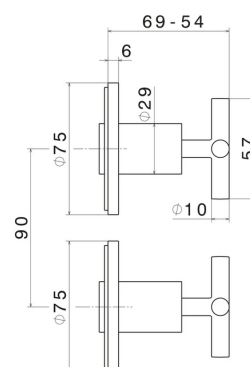

# BLINK

**70857E.58.061**

Mélangeur de douche à encastrer avec entrées et sorties de 1/2" - finition PVD Copper Bronze

Façade murale

PVD Copper Bronze

## CARACTÉRISTIQUES

Matériau	<b>Laiton</b>
Installation	<b>Boîte d'encastrement mural</b>
Type de perçage	<b>2 trous</b>
Mitigeur d'eau	<b>Mécanique</b>
Nécessaires à l'installation	<b><u>27754.00.000</u></b>

## DESSIN TECHNIQUE

**BLINK**

**70857E.58.061**

Mélangeur de douche à encastrer avec entrées et sorties de 1/2" - finition PVD Copper Bronze

**FINITIONS DISPONIBLES**

---

**58.061**

PVD Copper Bronze