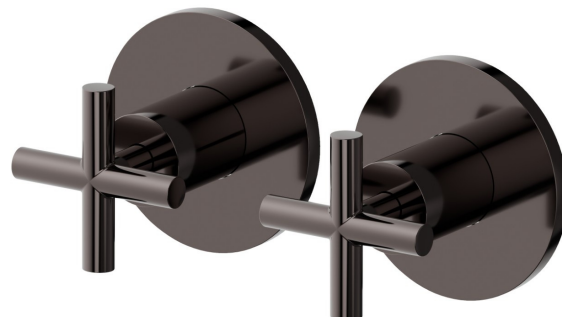

# BLINK

**70857E.58.063**

Mélangeur de douche à encastrer avec entrées et sorties de 1/2" - finition PVD Gun Metal

Façade murale

PVD Gun Metal

## CARACTÉRISTIQUES

Matériau	<b>Laiton</b>
Installation	<b>Boîte d'encastrement mural</b>
Type de perçage	<b>2 trous</b>
Mitigeur d'eau	<b>Mécanique</b>
Nécessaires à l'installation	<b><u>27754.00.000</u></b>

## DESSIN TECHNIQUE

**BLINK**

**70857E.58.063**

Mélangeur de douche à encastrer avec entrées et sorties de 1/2" - finition PVD Gun Metal

**FINITIONS DISPONIBLES**

---

**58.063**

PVD Gun Metal

**59.098**

finition PVD Brushed Pale Gold

**61.020**

finition PVD Glossy Gold