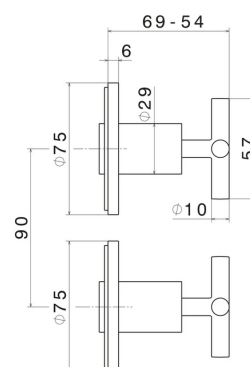

# BLINK

**70857E.58.063**

Mélangeur de douche à encastrer avec entrées et sorties de 1/2" - finition PVD Gun Metal

Façade murale

PVD Gun Metal

## CARACTÉRISTIQUES

Matériau	<b>Laiton</b>
Installation	<b>Boîte d'encastrement mural</b>
Type de perçage	<b>2 trous</b>
Mitigeur d'eau	<b>Mécanique</b>
Nécessaires à l'installation	<b><u>27754.00.000</u></b>

## DESSIN TECHNIQUE

**BLINK**

**70857E.58.063**

Mélangeur de douche à encastrer avec entrées et sorties de 1/2" - finition PVD Gun Metal

**FINITIONS DISPONIBLES**

---

**58.063**

PVD Gun Metal