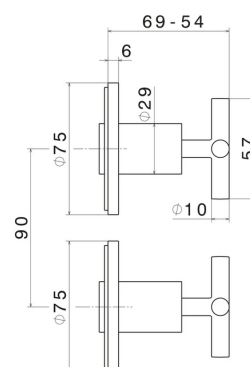

BLINK

70857E.59.098

Mélangeur de douche à encastrer avec entrées et sorties de 1/2" - finition PVD Brushed Pale Gold

Façade murale

PVD Brushed Pale Gold

CARACTÉRISTIQUES

Matériau	Laiton
Installation	Boîte d'encastrement mural
Type de perçage	2 trous
Mitigeur d'eau	Mécanique
Nécessaires à l'installation	<u>27754.00.000</u>

DESSIN TECHNIQUE

BLINK

70857E.59.098

Mélangeur de douche à encastrer avec entrées et sorties de 1/2" - finition PVD Brushed Pale Gold

FINITIONS DISPONIBLES

59.098

PVD Brushed Pale Gold

01.093