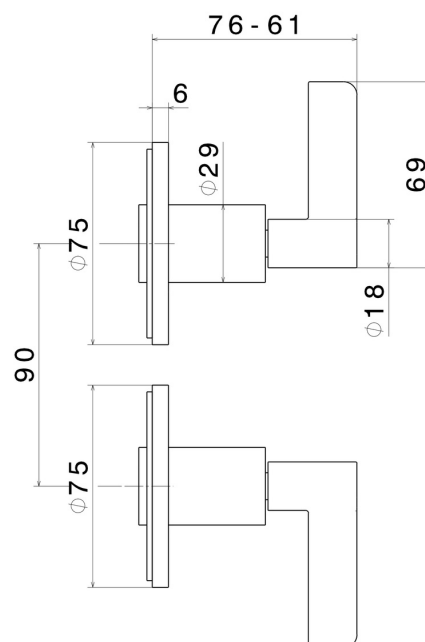

BLINK CHIC

71057E.01.093

Mélangeur de douche à encastrer avec entrées et sorties de 1/2" - finition Matt Black

Façade murale

CARACTÉRISTIQUES

Matériau	Laiton
Installation	Murale
Type de perçage	2 trous
Mitigeur d'eau	Mécanique
Nécessaires à l'installation	<u>27754.00.000</u>

DESSIN TECHNIQUE

BLINK CHIC

71057E.01.093

Mélangeur de douche à encastrer avec entrées et sorties de 1/2" - finition Matt Black

FINITIONS DISPONIBLES

01.093

Matt Black

21.018