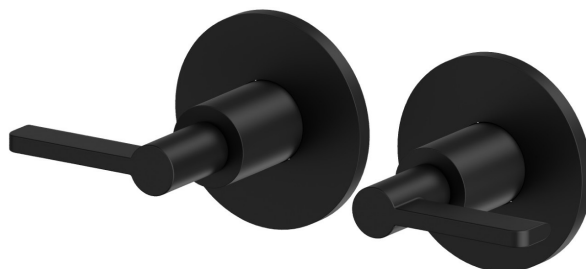

BLINK CHIC

71057E.01.093

Mélangeur de douche à encastrer avec entrées et sorties de 1/2" - finition Matt Black

Façade murale

CARACTÉRISTIQUES

Matériau	Laiton
Installation	Murale
Type de perçage	2 trous
Mitigeur d'eau	Mécanique
Nécessaires à l'installation	<u>27754.00.000</u>

DESSIN TECHNIQUE

BLINK CHIC

71057E.01.093

Mélangeur de douche à encastrer avec entrées et sorties de 1/2" - finition Matt Black

FINITIONS DISPONIBLES

01.093

Matt Black

21.018

finition Chrome

47.083

finition Groove Bronze

58.061

finition PVD Copper Bronze

58.063

finition PVD Gun Metal

59.098

finition PVD Brushed Pale Gold

61.020

finition PVD Glossy Gold