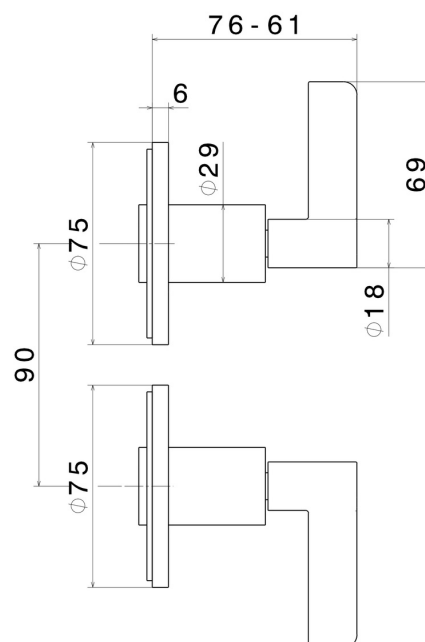

# BLINK CHIC

**71057E.21.018**

Mélangeur de douche à encastrer avec entrées et sorties de 1/2" - finition Chrome

Façade murale

Chrome

## CARACTÉRISTIQUES

Matériau	<b>Laiton</b>
Installation	<b>Murale</b>
Type de perçage	<b>2 trous</b>
Mitigeur d'eau	<b>Mécanique</b>
Nécessaires à l'installation	<b><u>27754.00.000</u></b>

## DESSIN TECHNIQUE

**BLINK CHIC**

**71057E.21.018**

Mélangeur de douche à encastrer avec entrées et sorties de 1/2" - finition Chrome

**FINITIONS DISPONIBLES**

---

**21.018**

Chrome