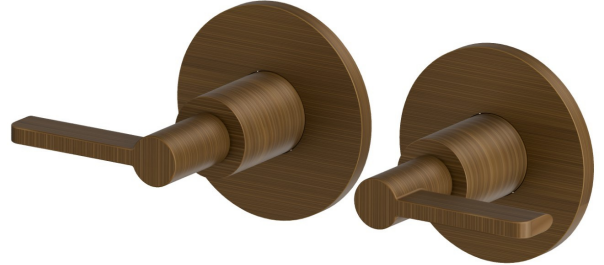

# BLINK CHIC

**71057E.47.083**

Mélangeur de douche à encastrer avec entrées et sorties de 1/2" - finition Groove Bronze

Façade murale

Groove Bronze

## CARACTÉRISTIQUES

Matériau	<b>Laiton</b>
Installation	<b>Murale</b>
Type de perçage	<b>2 trous</b>
Mitigeur d'eau	<b>Mécanique</b>
Nécessaires à l'installation	<b><u>27754.00.000</u></b>

## DESSIN TECHNIQUE

**BLINK CHIC**

**71057E.47.083**

Mélangeur de douche à encastrer avec entrées et sorties de 1/2" - finition Groove Bronze

**FINITIONS DISPONIBLES**

---

**47.083**

Groove Bronze

**59.098**

finition PVD Brushed Pale Gold

**61.020**

finition PVD Glossy Gold