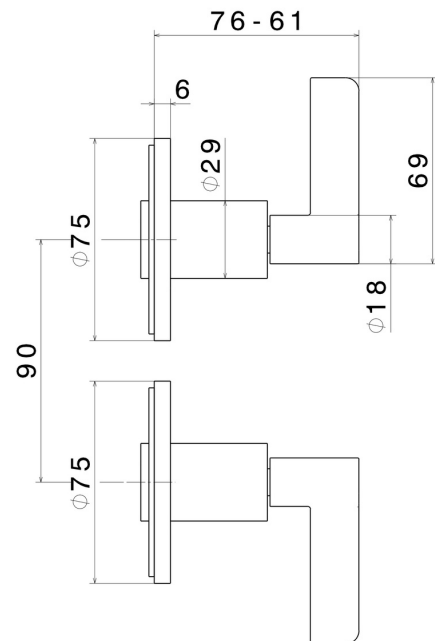

# BLINK CHIC

**71057E.47.083**

Mélangeur de douche à encastrer avec entrées et sorties de 1/2" - finition Groove Bronze

Façade murale

Groove Bronze

## CARACTÉRISTIQUES

Matériau	<b>Laiton</b>
Installation	<b>Murale</b>
Type de perçage	<b>2 trous</b>
Mitigeur d'eau	<b>Mécanique</b>
Nécessaires à l'installation	<b><u>27754.00.000</u></b>

## DESSIN TECHNIQUE

**BLINK CHIC**

**71057E.47.083**

Mélangeur de douche à encastrer avec entrées et sorties de 1/2" - finition Groove Bronze

**FINITIONS DISPONIBLES**

---

**47.083**

Groove Bronze