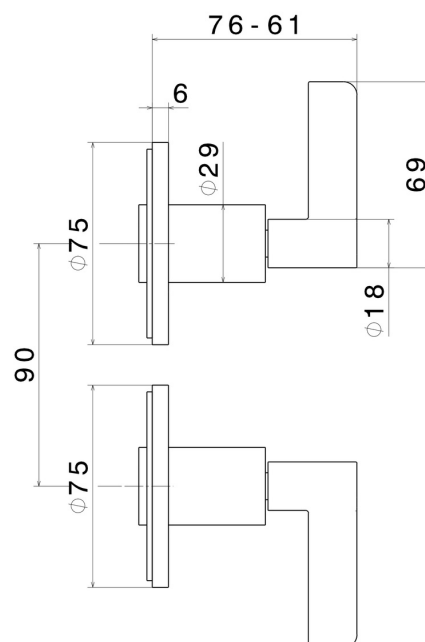

# BLINK CHIC

**71057E.58.061**

Mélangeur de douche à encastrer avec entrées et sorties de 1/2" - finition PVD Copper Bronze

Façade murale

PVD Copper Bronze

## CARACTÉRISTIQUES

Matériau	<b>Laiton</b>
Installation	<b>Murale</b>
Type de perçage	<b>2 trous</b>
Mitigeur d'eau	<b>Mécanique</b>
Nécessaires à l'installation	<b><u>27754.00.000</u></b>

## DESSIN TECHNIQUE

**BLINK CHIC**

**71057E.58.061**

Mélangeur de douche à encastrer avec entrées et sorties de 1/2" - finition PVD Copper Bronze

**FINITIONS DISPONIBLES**

---

**58.061**

PVD Copper Bronze