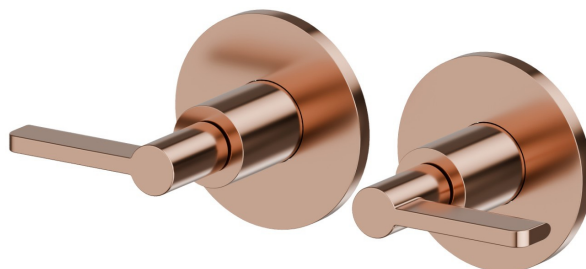

# BLINK CHIC

**71057E.58.061**

Mélangeur de douche à encastrer avec entrées et sorties de 1/2" - finition PVD Copper Bronze

Façade murale

PVD Copper Bronze

## CARACTÉRISTIQUES

Matériau	<b>Laiton</b>
Installation	<b>Murale</b>
Type de perçage	<b>2 trous</b>
Mitigeur d'eau	<b>Mécanique</b>
Nécessaires à l'installation	<b><u>27754.00.000</u></b>

## DESSIN TECHNIQUE

**BLINK CHIC**

**71057E.58.061**

Mélangeur de douche à encastrer avec entrées et sorties de 1/2" - finition PVD Copper Bronze

**FINITIONS DISPONIBLES**

---

**58.061**

PVD Copper Bronze

**01.093**

finition Matt Black

**21.018**

finition Chrome

**47.083**

finition Groove Bronze

**58.063**

finition PVD Gun Metal