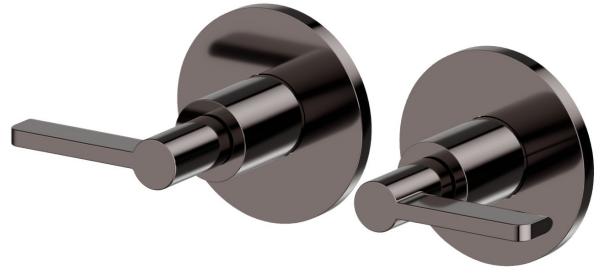

BLINK CHIC

71057E.58.063

Mélangeur de douche à encastrer avec entrées et sorties de 1/2" - finition PVD Gun Metal

Façade murale

PVD Gun Metal

CARACTÉRISTIQUES

Matériau	Laiton
Installation	Murale
Type de perçage	2 trous
Mitigeur d'eau	Mécanique
Nécessaires à l'installation	<u>27754.00.000</u>

DESSIN TECHNIQUE

BLINK CHIC

71057E.58.063

Mélangeur de douche à encastrer avec entrées et sorties de 1/2" - finition PVD Gun Metal

FINITIONS DISPONIBLES

58.063

PVD Gun Metal

01.093

finition Matt Black

21.018

finition Chrome

47.083

finition Groove Bronze

58.061

finition PVD Copper Bronze

59.098

finition PVD Brushed Pale Gold

61.020

finition PVD Glossy Gold