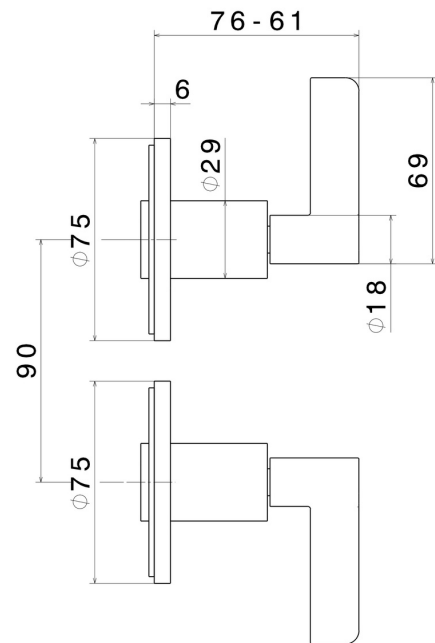

BLINK CHIC

71057E.58.063

Mélangeur de douche à encastrer avec entrées et sorties de 1/2" - finition PVD Gun Metal

Façade murale

PVD Gun Metal

CARACTÉRISTIQUES

Matériau	Laiton
Installation	Murale
Type de perçage	2 trous
Mitigeur d'eau	Mécanique
Nécessaires à l'installation	<u>27754.00.000</u>

DESSIN TECHNIQUE

BLINK CHIC

71057E.58.063

Mélangeur de douche à encastrer avec entrées et sorties de 1/2" - finition PVD Gun Metal

FINITIONS DISPONIBLES

58.063

PVD Gun Metal

01.093