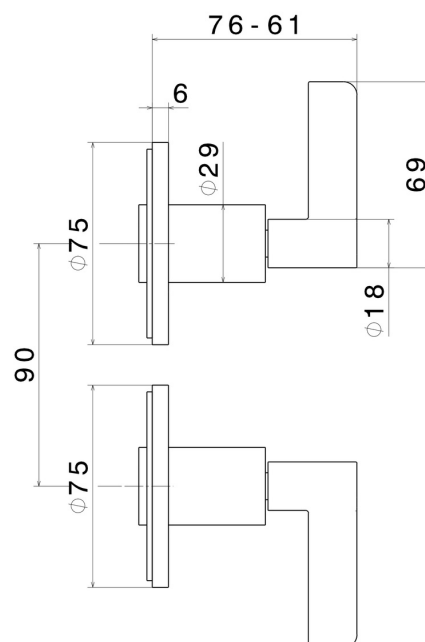

# BLINK CHIC

**71057E.59.098**

Mélangeur de douche à encastrer avec entrées et sorties de 1/2" - finition PVD Brushed Pale Gold

Façade murale

PVD Brushed Pale Gold

## CARACTÉRISTIQUES

Matériau	<b>Laiton</b>
Installation	<b>Murale</b>
Type de perçage	<b>2 trous</b>
Mitigeur d'eau	<b>Mécanique</b>
Nécessaires à l'installation	<b><u>27754.00.000</u></b>

## DESSIN TECHNIQUE

**BLINK CHIC**

**71057E.59.098**

Mélangeur de douche à encastrer avec entrées et sorties de 1/2" - finition PVD Brushed Pale Gold

**FINITIONS DISPONIBLES**

---

**59.098**

PVD Brushed Pale Gold