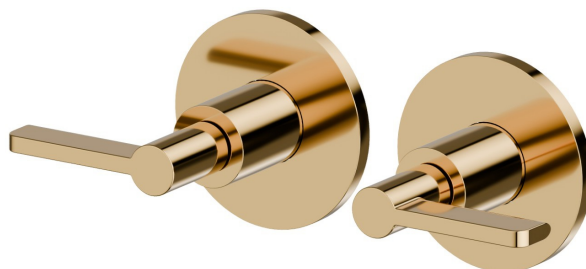

BLINK CHIC

71057E.61.020

Mélangeur de douche à encastrer avec entrées et sorties de 1/2" - finition PVD Glossy Gold

Façade murale

PVD Glossy Gold

CARACTÉRISTIQUES

Matériau	Laiton
Installation	Murale
Type de perçage	2 trous
Mitigeur d'eau	Mécanique
Nécessaires à l'installation	<u>27754.00.000</u>

DESSIN TECHNIQUE

BLINK CHIC

71057E.61.020

Mélangeur de douche à encastrer avec entrées et sorties de 1/2" - finition PVD Glossy Gold

FINITIONS DISPONIBLES

61.020

PVD Glossy Gold

01.093

finition Matt Black

21.018

finition Chrome

47.083

finition Groove Bronze

58.061

finition PVD Copper Bronze

58.063

finition PVD Gun Metal

59.098

finition PVD Brushed Pale Gold