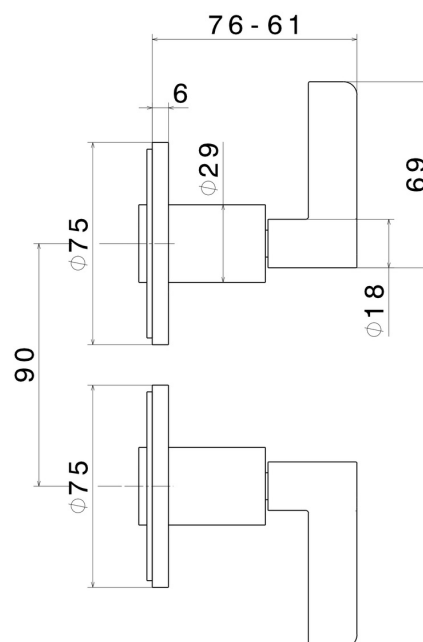

BLINK CHIC

71057E.61.020

Mélangeur de douche à encastrer avec entrées et sorties de 1/2" - finition PVD Glossy Gold

Façade murale

PVD Glossy Gold

CARACTÉRISTIQUES

Matériau	Laiton
Installation	Murale
Type de perçage	2 trous
Mitigeur d'eau	Mécanique
Nécessaires à l'installation	<u>27754.00.000</u>

DESSIN TECHNIQUE

BLINK CHIC

71057E.61.020

Mélangeur de douche à encastrer avec entrées et sorties de 1/2" - finition PVD Glossy Gold

FINITIONS DISPONIBLES

61.020

PVD Glossy Gold

01.093