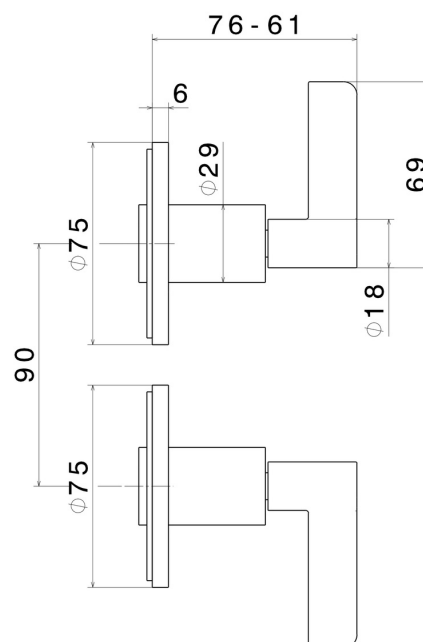

BLINK CHIC

71157E.01.093

Mélangeur de douche à encastrer avec entrées et sorties de 1/2" - finition Matt Black

Luxury. Façade murale

CARACTÉRISTIQUES

Matériau	Laiton
Installation	Murale
Type de perçage	2 trous
Mitigeur d'eau	Mécanique
Nécessaires à l'installation	<u>27754.00.000</u>

DESSIN TECHNIQUE

BLINK CHIC

71157E.01.093

Mélangeur de douche à encastrer avec entrées et sorties de 1/2" - finition Matt Black

FINITIONS DISPONIBLES

01.093

Matt Black

21.018