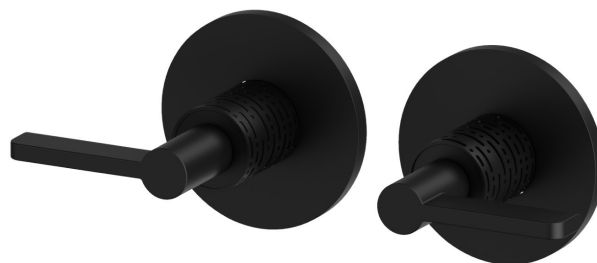

BLINK CHIC

71157E.01.093

Mélangeur de douche à encastrer avec entrées et sorties de 1/2" - finition Matt Black

Luxury. Façade murale

CARACTÉRISTIQUES

Matériau	Laiton
Installation	Murale
Type de perçage	2 trous
Mitigeur d'eau	Mécanique
Nécessaires à l'installation	<u>27754.00.000</u>

DESSIN TECHNIQUE

BLINK CHIC

71157E.01.093

Mélangeur de douche à encastrer avec entrées et sorties de 1/2" - finition Matt Black

FINITIONS DISPONIBLES

01.093

Matt Black

21.018

finition Chrome

47.083

finition Groove Bronze

58.061

finition PVD Copper Bronze

58.063

finition PVD Gun Metal

59.098

finition PVD Brushed Pale Gold

61.020

finition PVD Glossy Gold