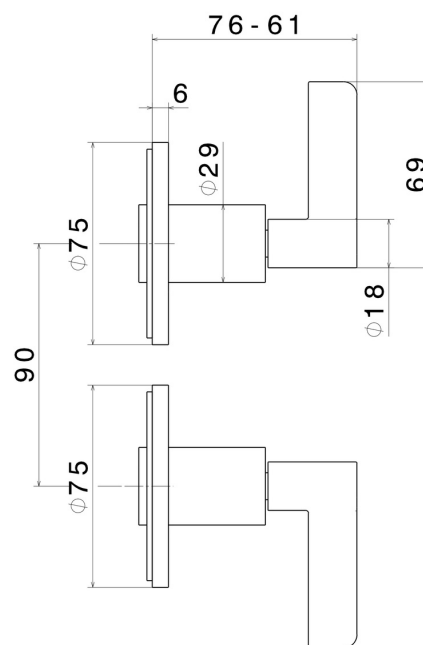

# BLINK CHIC

**71157E.21.018**

Mélangeur de douche à encastrer avec entrées et sorties de 1/2" - finition Chrome

Luxury. Façade murale

Chrome

## CARACTÉRISTIQUES

Matériau	<b>Laiton</b>
Installation	<b>Murale</b>
Type de perçage	<b>2 trous</b>
Mitigeur d'eau	<b>Mécanique</b>
Nécessaires à l'installation	<b><u>27754.00.000</u></b>

## DESSIN TECHNIQUE

**BLINK CHIC**

**71157E.21.018**

Mélangeur de douche à encastrer avec entrées et sorties de 1/2" - finition Chrome

**FINITIONS DISPONIBLES**

---

**21.018**

Chrome