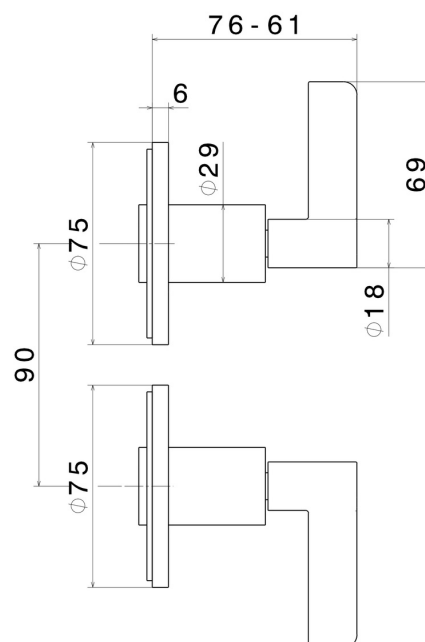

# BLINK CHIC

**71157E.47.083**

Mélangeur de douche à encastrer avec entrées et sorties de 1/2" - finition Groove Bronze

Luxury. Façade murale

Groove Bronze

## CARACTÉRISTIQUES

Matériau	<b>Laiton</b>
Installation	<b>Murale</b>
Type de perçage	<b>2 trous</b>
Mitigeur d'eau	<b>Mécanique</b>
Nécessaires à l'installation	<b><u>27754.00.000</u></b>

## DESSIN TECHNIQUE

**BLINK CHIC**

**71157E.47.083**

Mélangeur de douche à encastrer avec entrées et sorties de 1/2" - finition Groove Bronze

**FINITIONS DISPONIBLES**

---

**47.083**

Groove Bronze