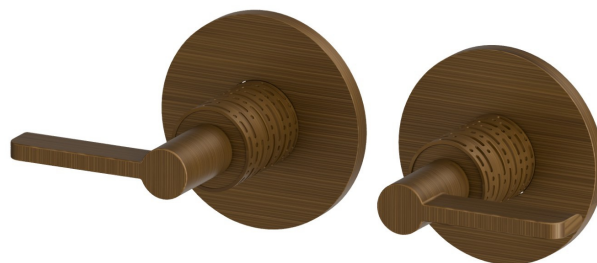

# BLINK CHIC

**71157E.47.083**

Mélangeur de douche à encastrer avec entrées et sorties de 1/2" - finition Groove Bronze

Luxury. Façade murale

Groove Bronze

## CARACTÉRISTIQUES

Matériau	<b>Laiton</b>
Installation	<b>Murale</b>
Type de perçage	<b>2 trous</b>
Mitigeur d'eau	<b>Mécanique</b>
Nécessaires à l'installation	<b><u>27754.00.000</u></b>

## DESSIN TECHNIQUE

**BLINK CHIC**

**71157E.47.083**

Mélangeur de douche à encastrer avec entrées et sorties de 1/2" - finition Groove Bronze

**FINITIONS DISPONIBLES**

---

**47.083**

Groove Bronze

**59.098**

finition PVD Brushed Pale Gold

**61.020**

finition PVD Glossy Gold