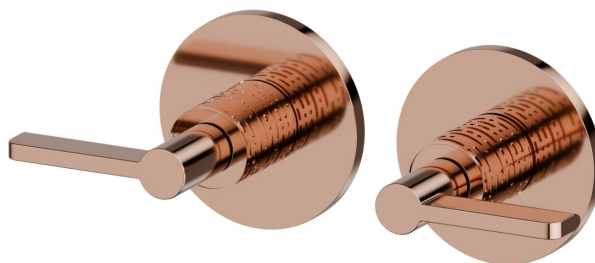

BLINK CHIC

71157E.58.061

Mélangeur de douche à encastrer avec entrées et sorties de 1/2" - finition PVD Copper Bronze

Luxury. Façade murale

PVD Copper Bronze

CARACTÉRISTIQUES

Matériau	Laiton
Installation	Murale
Type de perçage	2 trous
Mitigeur d'eau	Mécanique
Nécessaires à l'installation	<u>27754.00.000</u>

DESSIN TECHNIQUE

BLINK CHIC

71157E.58.061

Mélangeur de douche à encastrer avec entrées et sorties de 1/2" - finition PVD Copper Bronze

FINITIONS DISPONIBLES

58.061

PVD Copper Bronze

01.093

finition Matt Black

21.018

finition Chrome

47.083

finition Groove Bronze

58.063

finition PVD Gun Metal

59.098

finition PVD Brushed Pale Gold

61.020

finition PVD Glossy Gold