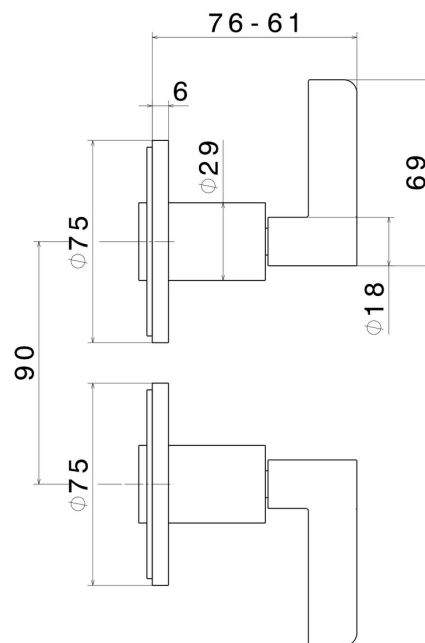

BLINK CHIC

71157E.58.061

Mélangeur de douche à encastrer avec entrées et sorties de 1/2" - finition PVD Copper Bronze

Luxury. Façade murale

PVD Copper Bronze

CARACTÉRISTIQUES

Matériau	Laiton
Installation	Murale
Type de perçage	2 trous
Mitigeur d'eau	Mécanique
Nécessaires à l'installation	<u>27754.00.000</u>

DESSIN TECHNIQUE

BLINK CHIC

71157E.58.061

Mélangeur de douche à encastrer avec entrées et sorties de 1/2" - finition PVD Copper Bronze

FINITIONS DISPONIBLES

58.061

PVD Copper Bronze

01.093