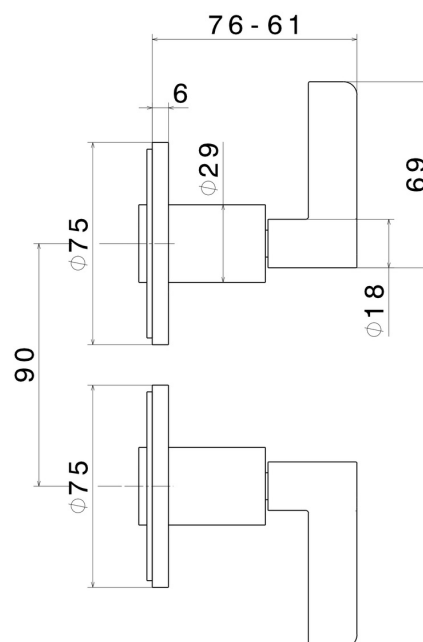

BLINK CHIC

71157E.59.098

Mélangeur de douche à encastrer avec entrées et sorties de 1/2" - finition PVD Brushed Pale Gold

Luxury. Façade murale

PVD Brushed Pale Gold

CARACTÉRISTIQUES

Matériau	Laiton
Installation	Murale
Type de perçage	2 trous
Mitigeur d'eau	Mécanique
Nécessaires à l'installation	<u>27754.00.000</u>

DESSIN TECHNIQUE

BLINK CHIC

71157E.59.098

Mélangeur de douche à encastrer avec entrées et sorties de 1/2" - finition PVD Brushed Pale Gold

FINITIONS DISPONIBLES

59.098

PVD Brushed Pale Gold

01.093