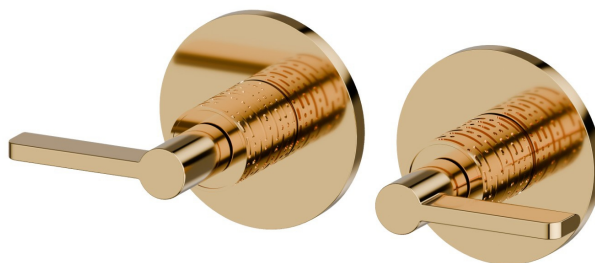

# BLINK CHIC

**71157E.61.020**

Mélangeur de douche à encastrer avec entrées et sorties de 1/2" - finition PVD Glossy Gold

Luxury. Façade murale

PVD Glossy Gold

## CARACTÉRISTIQUES

Matériau	<b>Laiton</b>
Installation	<b>Murale</b>
Type de perçage	<b>2 trous</b>
Mitigeur d'eau	<b>Mécanique</b>
Nécessaires à l'installation	<b><u>27754.00.000</u></b>

## DESSIN TECHNIQUE

**BLINK CHIC**

**71157E.61.020**

Mélangeur de douche à encastrer avec entrées et sorties de 1/2" - finition PVD Glossy Gold

**FINITIONS DISPONIBLES**

---

**61.020**

PVD Glossy Gold

**01.093**

finition Matt Black

**21.018**

finition Chrome

**47.083**

finition Groove Bronze

**58.061**

finition PVD Copper Bronze