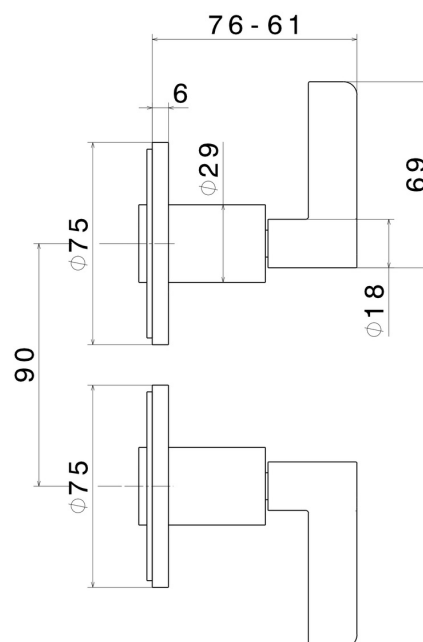

# BLINK CHIC

**71157E.61.020**

Mélangeur de douche à encastrer avec entrées et sorties de 1/2" - finition PVD Glossy Gold

Luxury. Façade murale

PVD Glossy Gold

## CARACTÉRISTIQUES

Matériau	<b>Laiton</b>
Installation	<b>Murale</b>
Type de perçage	<b>2 trous</b>
Mitigeur d'eau	<b>Mécanique</b>
Nécessaires à l'installation	<b><u>27754.00.000</u></b>

## DESSIN TECHNIQUE

**BLINK CHIC**

**71157E.61.020**

Mélangeur de douche à encastrer avec entrées et sorties de 1/2" - finition PVD Glossy Gold

**FINITIONS DISPONIBLES**

---

**61.020**

PVD Glossy Gold