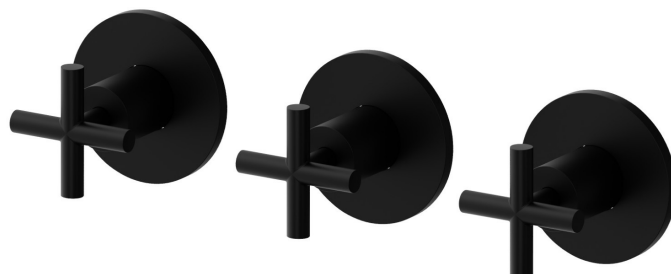

# BLINK

**70872E.01.093**

Mélangeur de douche à encastrer avec inverseur 2 sorties -  
 finition Matt Black

Façade murale

## CARACTÉRISTIQUES

Matériau	<b>Laiton</b>
Installation	<b>Boîte d'encastrement mural</b>
Type de perçage	<b>3 trous</b>
Type d'inverseur	<b>Inverseur mécanique</b>
Sorties	<b>2 Sorties</b>
Mitigeur d'eau	<b>Mécanique</b>
Nécessaires à l'installation	<b><u>27755.00.000</u></b>

## DESSIN TECHNIQUE

**BLINK**

**70872E.01.093**

Mélangeur de douche à encastrer avec inverseur 2 sorties - finition Matt Black

**FINITIONS DISPONIBLES**

---

**01.093**

Matt Black

**59.098**

finition PVD Brushed Pale Gold

**61.020**

finition PVD Glossy Gold