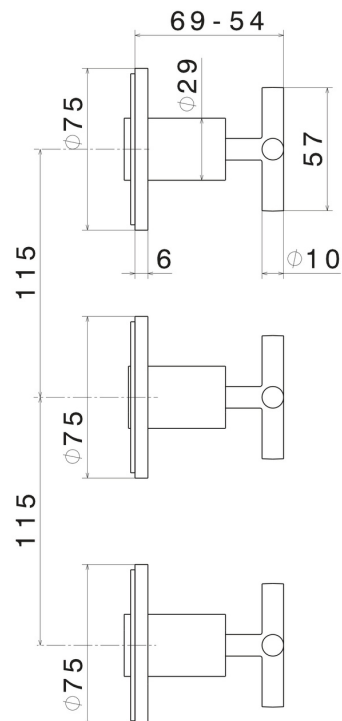

# BLINK

**70872E.01.093**

Mélangeur de douche à encastrer avec inverseur 2 sorties -  
 finition Matt Black

Façade murale

## CARACTÉRISTIQUES

Matériau	<b>Laiton</b>
Installation	<b>Boîte d'encastrement mural</b>
Type de perçage	<b>3 trous</b>
Type d'inverseur	<b>Inverseur mécanique</b>
Sorties	<b>2 Sorties</b>
Mitigeur d'eau	<b>Mécanique</b>
Nécessaires à l'installation	<b><u>27755.00.000</u></b>

## DESSIN TECHNIQUE

**BLINK**

**70872E.01.093**

Mélangeur de douche à encastrer avec inverseur 2 sorties - finition Matt Black

**FINITIONS DISPONIBLES**

---

**01.093**

Matt Black