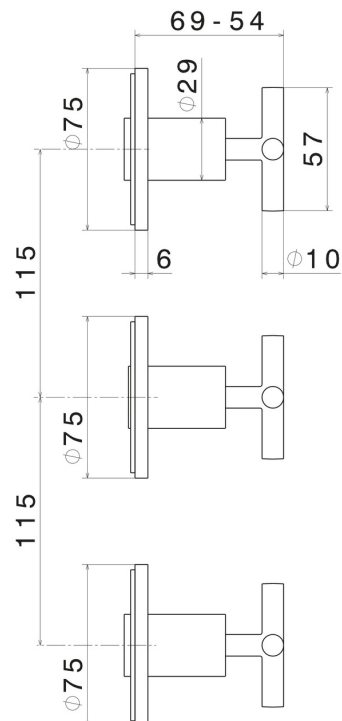

# BLINK

**70872E.58.063**

Mélangeur de douche à encastrer avec inverseur 2 sorties -  
 finition PVD Gun Metal

Façade murale

PVD Gun Metal

## CARACTÉRISTIQUES

Matériau	<b>Laiton</b>
Installation	<b>Boîte d'encastrement mural</b>
Type de perçage	<b>3 trous</b>
Type d'inverseur	<b>Inverseur mécanique</b>
Sorties	<b>2 Sorties</b>
Mitigeur d'eau	<b>Mécanique</b>
Nécessaires à l'installation	<b><u>27755.00.000</u></b>

## DESSIN TECHNIQUE

**BLINK**

**70872E.58.063**

Mélangeur de douche à encastrer avec inverseur 2 sorties - finition PVD Gun Metal

**FINITIONS DISPONIBLES**

---

**58.063**

PVD Gun Metal