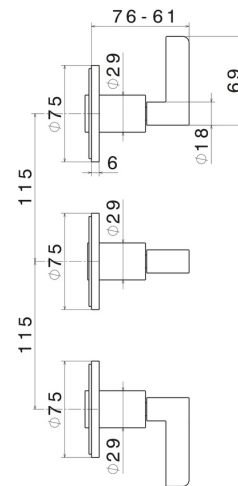

BLINK CHIC

71072E.01.093

Mélangeur de douche à encastrer avec inverseur 2 sorties -
 finition Matt Black

Façade murale

CARACTÉRISTIQUES

Matériau	Laiton
Installation	Murale
Type de perçage	3 trous
Type d'inverseur	Inverseur mécanique
Sorties	2 Sorties
Mitigeur d'eau	Mécanique
Nécessaires à l'installation	<u>27755.00.000</u>

DESSIN TECHNIQUE

BLINK CHIC

71072E.01.093

Mélangeur de douche à encastrer avec inverseur 2 sorties - finition Matt Black

FINITIONS DISPONIBLES

01.093

Matt Black

21.018