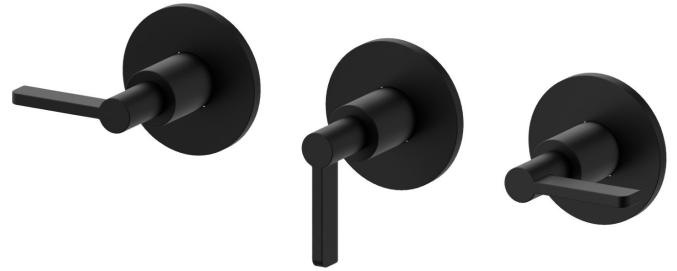

BLINK CHIC

71072E.01.093

Mélangeur de douche à encastrer avec inverseur 2 sorties -
 finition Matt Black

Façade murale

CARACTÉRISTIQUES

Matériau	Laiton
Installation	Murale
Type de perçage	3 trous
Type d'inverseur	Inverseur mécanique
Sorties	2 Sorties
Mitigeur d'eau	Mécanique
Nécessaires à l'installation	<u>27755.00.000</u>

DESSIN TECHNIQUE

BLINK CHIC

71072E.01.093

Mélangeur de douche à encastrer avec inverseur 2 sorties - finition Matt Black

FINITIONS DISPONIBLES

01.093

Matt Black

21.018

finition Chrome

47.083

finition Groove Bronze

58.061

finition PVD Copper Bronze

58.063

finition PVD Gun Metal

59.098

finition PVD Brushed Pale Gold

61.020

finition PVD Glossy Gold