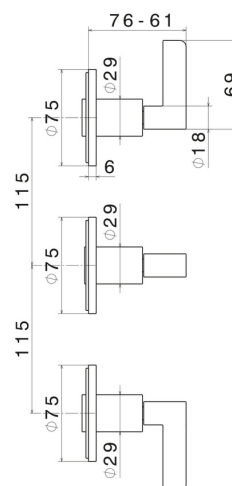

# BLINK CHIC

**71072E.21.018**

Mélangeur de douche à encastrer avec inverseur 2 sorties -  
 finition Chrome

Façade murale

Chrome

## CARACTÉRISTIQUES

Matériau	<b>Laiton</b>
Installation	<b>Murale</b>
Type de perçage	<b>3 trous</b>
Type d'inverseur	<b>Inverseur mécanique</b>
Sorties	<b>2 Sorties</b>
Mitigeur d'eau	<b>Mécanique</b>
Nécessaires à l'installation	<b><u>27755.00.000</u></b>

## DESSIN TECHNIQUE

**BLINK CHIC**

**71072E.21.018**

Mélangeur de douche à encastrer avec inverseur 2 sorties - finition Chrome

**FINITIONS DISPONIBLES**

---

**21.018**

Chrome