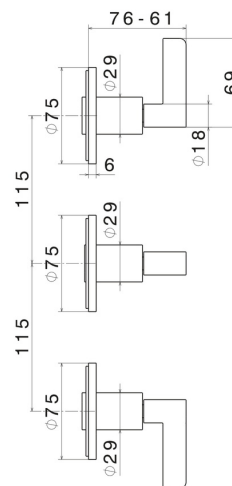

BLINK CHIC

71072E.47.083

Mélangeur de douche à encastrer avec inverseur 2 sorties -
 finition Groove Bronze

Façade murale

Groove Bronze

CARACTÉRISTIQUES

Matériau	Laiton
Installation	Murale
Type de perçage	3 trous
Type d'inverseur	Inverseur mécanique
Sorties	2 Sorties
Mitigeur d'eau	Mécanique
Nécessaires à l'installation	<u>27755.00.000</u>

DESSIN TECHNIQUE

BLINK CHIC

71072E.47.083

Mélangeur de douche à encastrer avec inverseur 2 sorties - finition Groove Bronze

FINITIONS DISPONIBLES

47.083

Groove Bronze

01.093