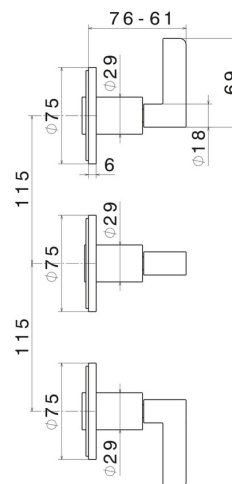

# BLINK CHIC

**71072E.58.063**

Mélangeur de douche à encastrer avec inverseur 2 sorties -  
 finition PVD Gun Metal

Façade murale

PVD Gun Metal

## CARACTÉRISTIQUES

Matériau	<b>Laiton</b>
Installation	<b>Murale</b>
Type de perçage	<b>3 trous</b>
Type d'inverseur	<b>Inverseur mécanique</b>
Sorties	<b>2 Sorties</b>
Mitigeur d'eau	<b>Mécanique</b>
Nécessaires à l'installation	<b><u>27755.00.000</u></b>

## DESSIN TECHNIQUE

**BLINK CHIC**

**71072E.58.063**

Mélangeur de douche à encastrer avec inverseur 2 sorties - finition PVD Gun Metal

**FINITIONS DISPONIBLES**

---

**58.063**

PVD Gun Metal