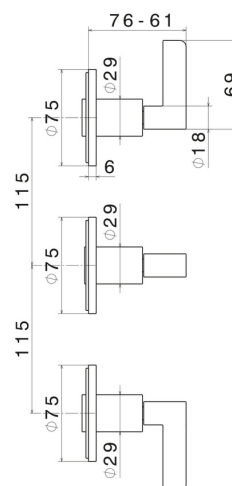

BLINK CHIC

71072E.59.098

Mélangeur de douche à encastrer avec inverseur 2 sorties -
 finition PVD Brushed Pale Gold

Façade murale

PVD Brushed Pale Gold

CARACTÉRISTIQUES

| | |
|------------------------------|----------------------------|
| Matériau | Laiton |
| Installation | Murale |
| Type de perçage | 3 trous |
| Type d'inverseur | Inverseur mécanique |
| Sorties | 2 Sorties |
| Mitigeur d'eau | Mécanique |
| Nécessaires à l'installation | <u>27755.00.000</u> |

DESSIN TECHNIQUE

BLINK CHIC

71072E.59.098

Mélangeur de douche à encastrer avec inverseur 2 sorties - finition PVD Brushed Pale Gold

FINITIONS DISPONIBLES

59.098

PVD Brushed Pale Gold

01.093