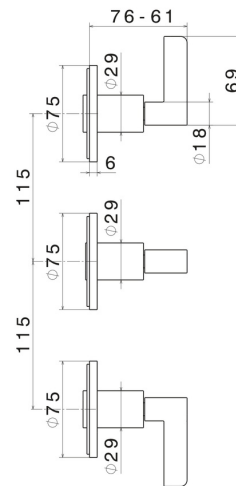

DESSIN TECHNIQUE