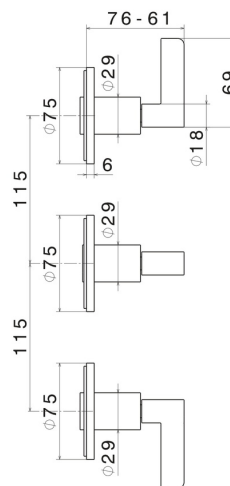

BLINK CHIC

71172E.21.018

Mélangeur de douche à encastrer avec inverseur 2 sorties -
 finition Chrome

Luxury. Façade murale

Chrome

CARACTÉRISTIQUES

Matériau	Laiton
Installation	Murale
Type de perçage	3 trous
Type d'inverseur	Inverseur mécanique
Sorties	2 Sorties
Mitigeur d'eau	Mécanique
Nécessaires à l'installation	<u>27755.00.000</u>

DESSIN TECHNIQUE

BLINK CHIC

71172E.21.018

Mélangeur de douche à encastrer avec inverseur 2 sorties - finition Chrome

FINITIONS DISPONIBLES

21.018

Chrome

01.093