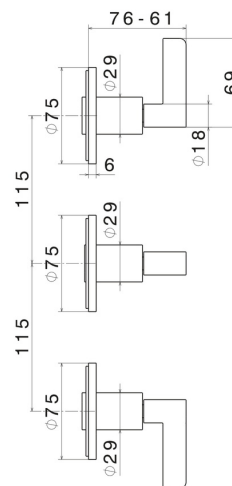

# BLINK CHIC

**71172E.47.083**

Mélangeur de douche à encastrer avec inverseur 2 sorties -  
 finition Groove Bronze

Luxury. Façade murale

Groove Bronze

## CARACTÉRISTIQUES

Matériau	<b>Laiton</b>
Installation	<b>Murale</b>
Type de perçage	<b>3 trous</b>
Type d'inverseur	<b>Inverseur mécanique</b>
Sorties	<b>2 Sorties</b>
Mitigeur d'eau	<b>Mécanique</b>
Nécessaires à l'installation	<b><u>27755.00.000</u></b>

## DESSIN TECHNIQUE

**BLINK CHIC**

**71172E.47.083**

Mélangeur de douche à encastrer avec inverseur 2 sorties - finition Groove Bronze

**FINITIONS DISPONIBLES**

---

**47.083**

Groove Bronze