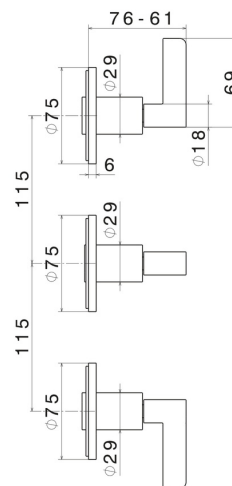

BLINK CHIC

71172E.58.061

Mélangeur de douche à encastrer avec inverseur 2 sorties -
 finition PVD Copper Bronze

Luxury. Façade murale

PVD Copper Bronze

CARACTÉRISTIQUES

Matériau	Laiton
Installation	Murale
Type de perçage	3 trous
Type d'inverseur	Inverseur mécanique
Sorties	2 Sorties
Mitigeur d'eau	Mécanique
Nécessaires à l'installation	<u>27755.00.000</u>

DESSIN TECHNIQUE

BLINK CHIC

71172E.58.061

Mélangeur de douche à encastrer avec inverseur 2 sorties - finition PVD Copper Bronze

FINITIONS DISPONIBLES

58.061

PVD Copper Bronze

01.093