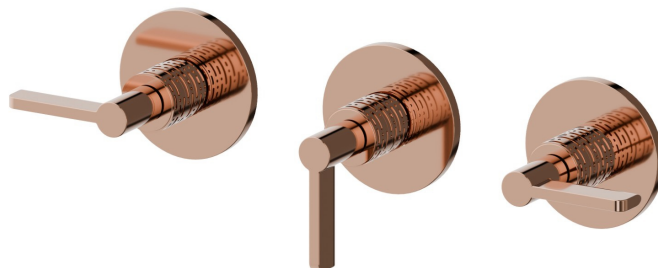

BLINK CHIC

71172E.58.061

Mélangeur de douche à encastrer avec inverseur 2 sorties -
 finition PVD Copper Bronze

Luxury. Façade murale

PVD Copper Bronze

CARACTÉRISTIQUES

Matériau	Laiton
Installation	Murale
Type de perçage	3 trous
Type d'inverseur	Inverseur mécanique
Sorties	2 Sorties
Mitigeur d'eau	Mécanique
Nécessaires à l'installation	<u>27755.00.000</u>

DESSIN TECHNIQUE

BLINK CHIC

71172E.58.061

Mélangeur de douche à encastrer avec inverseur 2 sorties - finition PVD Copper Bronze

FINITIONS DISPONIBLES

58.061

PVD Copper Bronze

01.093

finition Matt Black

21.018

finition Chrome

47.083

finition Groove Bronze

58.063

finition PVD Gun Metal

59.098

finition PVD Brushed Pale Gold

61.020

finition PVD Glossy Gold