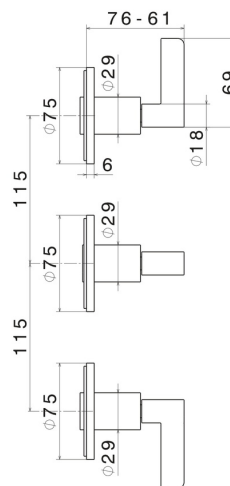

# BLINK CHIC

**71172E.58.063**

Mélangeur de douche à encastrer avec inverseur 2 sorties -  
 finition PVD Gun Metal

Luxury. Façade murale

## CARACTÉRISTIQUES

Matériau	<b>Laiton</b>
Installation	<b>Murale</b>
Type de perçage	<b>3 trous</b>
Type d'inverseur	<b>Inverseur mécanique</b>
Sorties	<b>2 Sorties</b>
Mitigeur d'eau	<b>Mécanique</b>
Nécessaires à l'installation	<b><u>27755.00.000</u></b>

## DESSIN TECHNIQUE

**BLINK CHIC**

**71172E.58.063**

Mélangeur de douche à encastrer avec inverseur 2 sorties - finition PVD Gun Metal

**FINITIONS DISPONIBLES**

---

 **58.063**  
PVD Gun Metal

 **01.093**  
finition Matt Black