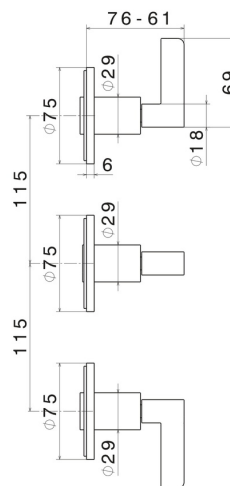

# BLINK CHIC

**71172E.59.098**

Mélangeur de douche à encastrer avec inverseur 2 sorties -  
 finition PVD Brushed Pale Gold

Luxury. Façade murale

PVD Brushed Pale Gold

## CARACTÉRISTIQUES

Matériau	<b>Laiton</b>
Installation	<b>Murale</b>
Type de perçage	<b>3 trous</b>
Type d'inverseur	<b>Inverseur mécanique</b>
Sorties	<b>2 Sorties</b>
Mitigeur d'eau	<b>Mécanique</b>
Nécessaires à l'installation	<b><u>27755.00.000</u></b>

## DESSIN TECHNIQUE

**BLINK CHIC**

**71172E.59.098**

Mélangeur de douche à encastrer avec inverseur 2 sorties - finition PVD Brushed Pale Gold

**FINITIONS DISPONIBLES**

---

**59.098**

PVD Brushed Pale Gold