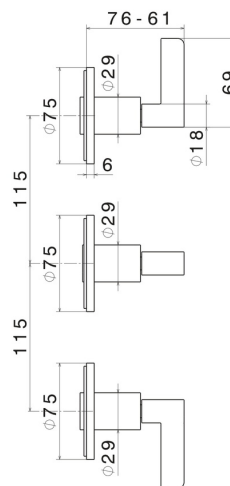

BLINK CHIC

71172E.61.020

Mélangeur de douche à encastrer avec inverseur 2 sorties -
 finition PVD Glossy Gold

Luxury. Façade murale

PVD Glossy Gold

CARACTÉRISTIQUES

Matériau	Laiton
Installation	Murale
Type de perçage	3 trous
Type d'inverseur	Inverseur mécanique
Sorties	2 Sorties
Mitigeur d'eau	Mécanique
Nécessaires à l'installation	<u>27755.00.000</u>

DESSIN TECHNIQUE

BLINK CHIC

71172E.61.020

Mélangeur de douche à encastrer avec inverseur 2 sorties - finition PVD Glossy Gold

FINITIONS DISPONIBLES

61.020

PVD Glossy Gold

01.093