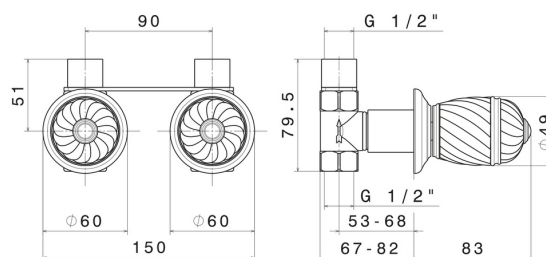

# DELUXE

**68076.21.018**

Mélangeur de douche à encastrer avec robinets et raccord  
1/2" - finition Chrome

Chrome

## CARACTÉRISTIQUES

Matériau	<b>Laiton</b>
Installation	<b>Murale</b>
Type de perçage	<b>2 trous</b>
Mitigeur d'eau	<b>Mécanique</b>

## DESSIN TECHNIQUE

**DELUXE**

**68076.21.018**

Mélangeur de douche à encastrer avec robinets et raccord 1/2" - finition Chrome

**FINITIONS DISPONIBLES**

---

**21.018**

Chrome