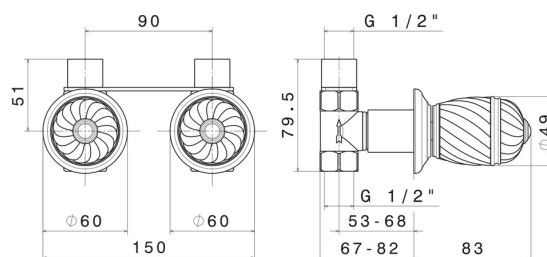

DELUXE

68076.66.019

Mélangeur de douche à encastrer avec robinets et raccord
1/2" - finition Gold

CARACTÉRISTIQUES

Matériau	Laiton
Installation	Murale
Type de perçage	2 trous
Mitigeur d'eau	Mécanique

DESSIN TECHNIQUE

DELUXE

68076.66.019

Mélangeur de douche à encastrer avec robinets et raccord 1/2" - finition Gold

FINITIONS DISPONIBLES

66.019

Gold

21.018

finition Chrome