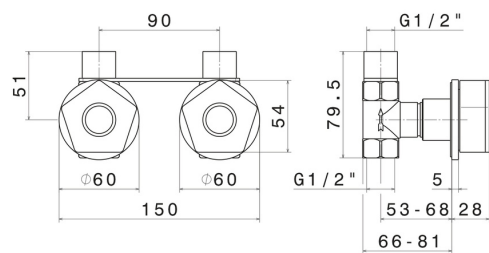

69776.05.093

Mélangeur de douche complet à encastrer avec entrées et sorties de 1/2" - finition Chrome - Matt Black

Chrome - Matt Black

CARACTÉRISTIQUES

Matériau	Laiton
Installation	Murale
Type de perçage	2 trous
Mitigeur d'eau	Mécanique

DESSIN TECHNIQUE

69776.05.093

Mélangeur de douche complet à encastrer avec entrées et sorties de 1/2" - finition Chrome - Matt Black

FINITIONS DISPONIBLES

05.093

Chrome - Matt Black

62.093

finition PVD Glossy Gold - Matt Black