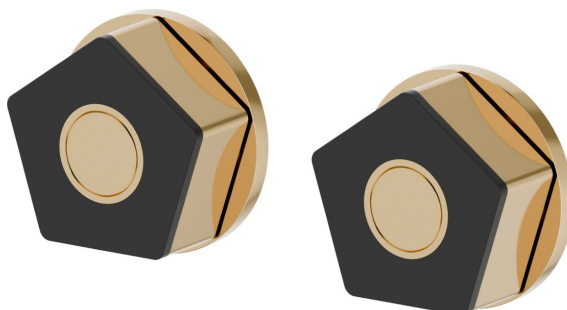

69776.62.093

Mélangeur de douche complet à encastrer avec entrées et sorties de 1/2" - finition PVD Glossy Gold - Matt Black

PVD Glossy Gold - Matt Black

CARACTÉRISTIQUES

Matériau	Laiton
Installation	Murale
Type de perçage	2 trous
Mitigeur d'eau	Mécanique

DESSIN TECHNIQUE

69776.62.093

Mélangeur de douche complet à encastrer avec entrées et sorties de 1/2" - finition PVD Glossy Gold - Matt Black

FINITIONS DISPONIBLES

62.093

PVD Glossy Gold - Matt Black

05.093

finition Chrome - Matt Black