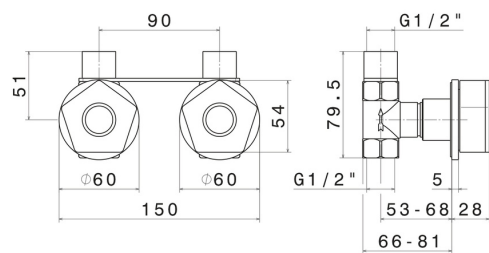

69776.62.093

Mélangeur de douche complet à encastrer avec entrées et sorties de 1/2" - finition PVD Glossy Gold - Matt Black

PVD Glossy Gold - Matt Black

CARACTÉRISTIQUES

Matériau	Laiton
Installation	Murale
Type de perçage	2 trous
Mitigeur d'eau	Mécanique

DESSIN TECHNIQUE

69776.62.093

Mélangeur de douche complet à encastrer avec entrées et sorties de 1/2" - finition PVD Glossy Gold - Matt Black

FINITIONS DISPONIBLES

62.093

PVD Glossy Gold - Matt Black

05.093