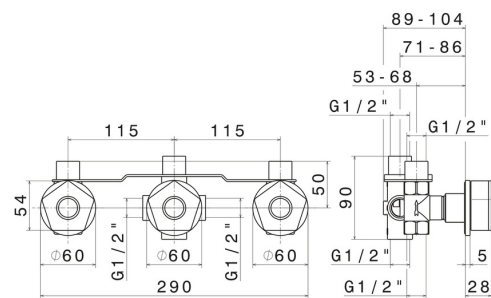

69772.05.093

Mélangeur de douche complet à encastrer avec inverseur 3 sorties de 1/2" - finition Chrome - Matt Black

Chrome - Matt Black

CARACTÉRISTIQUES

Matériau	Laiton
Installation	Murale
Type de perçage	3 trous
Type d'inverseur	Inverseur mécanique
Sorties	3 Sorties
Mitigeur d'eau	Mécanique

DESSIN TECHNIQUE

69772.05.093

Mélangeur de douche complet à encastrer avec inverseur 3 sorties de 1/2" - finition Chrome - Matt Black

FINITIONS DISPONIBLES

05.093

Chrome - Matt Black

62.093

finition PVD Glossy Gold - Matt Black