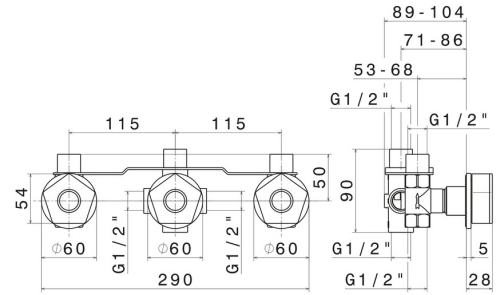

69772.62.093

Mélangeur de douche complet à encastrer avec inverseur 3 sorties de 1/2" - finition PVD Glossy Gold - Matt Black

PVD Glossy Gold - Matt Black

CARACTÉRISTIQUES

Matériau	Laiton
Installation	Murale
Type de perçage	3 trous
Type d'inverseur	Inverseur mécanique
Sorties	3 Sorties
Mitigeur d'eau	Mécanique

DESSIN TECHNIQUE

69772.62.093

Mélangeur de douche complet à encastrer avec inverseur 3 sorties de 1/2" - finition PVD Glossy Gold - Matt Black

FINITIONS DISPONIBLES

62.093

PVD Glossy Gold - Matt Black

05.093