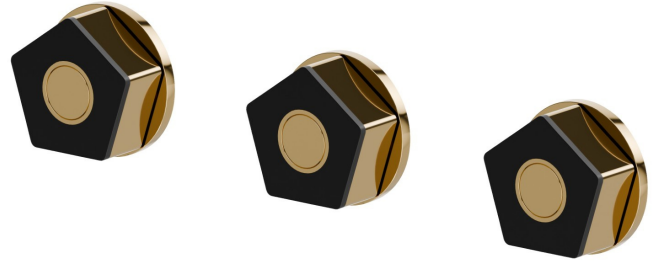

69772.62.093

Mélangeur de douche complet à encastrer avec inverseur 3 sorties de 1/2" - finition PVD Glossy Gold - Matt Black

PVD Glossy Gold - Matt Black

CARACTÉRISTIQUES

Matériau	Laiton
Installation	Murale
Type de perçage	3 trous
Type d'inverseur	Inverseur mécanique
Sorties	3 Sorties
Mitigeur d'eau	Mécanique

DESSIN TECHNIQUE

69772.62.093

Mélangeur de douche complet à encastrer avec inverseur 3 sorties de 1/2" - finition PVD Glossy Gold - Matt Black

FINITIONS DISPONIBLES

62.093

PVD Glossy Gold - Matt Black

05.093

finition Chrome - Matt Black