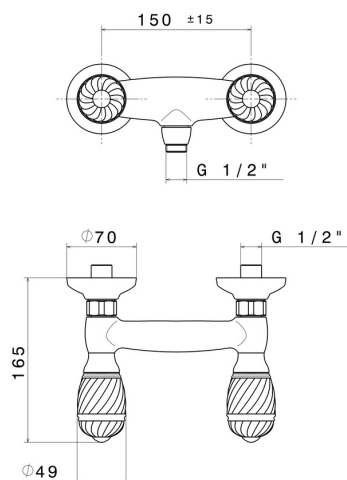

DELUXE

68055.21.018

Mélangeur de douche mural - finition Chrome

CARACTÉRISTIQUES

Matériau	Laiton
Installation	Murale
Mitigeur d'eau	Mécanique

DESSIN TECHNIQUE

DELUXE

68055.21.018