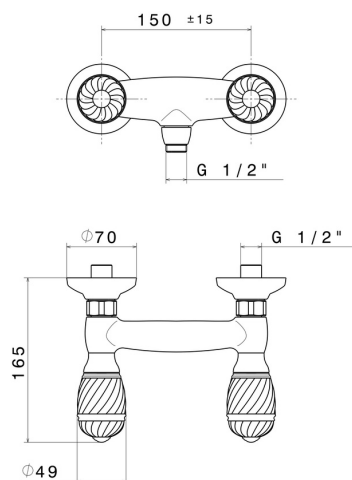

DELUXE

68055.66.019

Mélangeur de douche mural - finition Gold

CARACTÉRISTIQUES

Matériau	Laiton
Installation	Murale
Mitigeur d'eau	Mécanique

DESSIN TECHNIQUE

DELUXE

68055.66.019