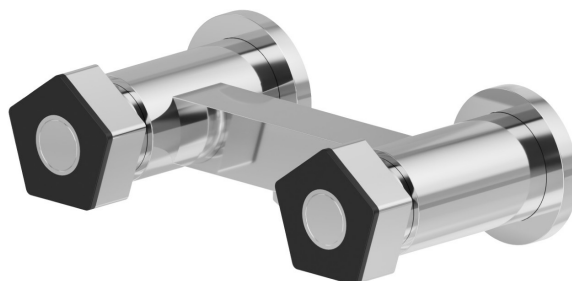

69755.05.093

Mélangeur de douche mural avec tête céramique 1/2" - finition
Chrome - Matt Black

Chrome - Matt Black

CARACTÉRISTIQUES

Matériau

Laiton

Installation

Murale

Mitigeur d'eau

Mécanique

DESSIN TECHNIQUE

69755.05.093

Mélangeur de douche mural avec tête céramique 1/2" - finition Chrome - Matt Black

FINITIONS DISPONIBLES

05.093

Chrome - Matt Black

62.093

finition PVD Glossy Gold - Matt Black