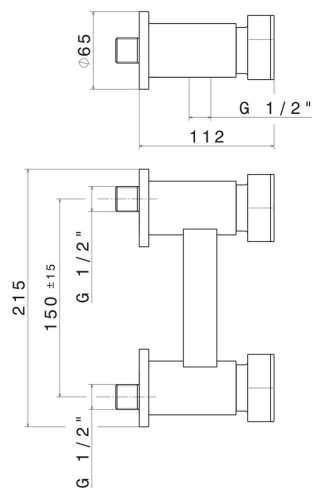

69755.05.093

Mélangeur de douche mural avec tête céramique 1/2" - finition
Chrome - Matt Black

Chrome - Matt Black

CARACTÉRISTIQUES

Matériau

Laiton

Installation

Murale

Mitigeur d'eau

Mécanique

DESSIN TECHNIQUE

69755.05.093

Mélangeur de douche mural avec tête céramique 1/2" - finition Chrome - Matt Black

FINITIONS DISPONIBLES

05.093

Chrome - Matt Black