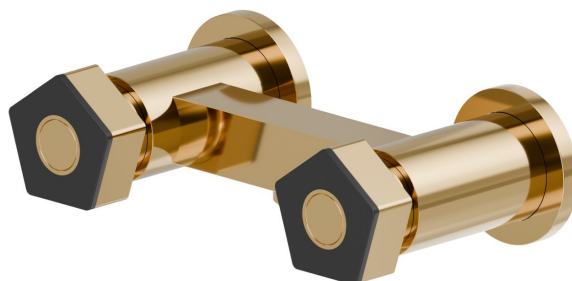

69755.62.093

Mélangeur de douche mural avec tête céramique 1/2" - finition PVD Glossy Gold - Matt Black

PVD Glossy Gold - Matt Black

CARACTÉRISTIQUES

Matériau

Laiton

Installation

Murale

Mitigeur d'eau

Mécanique

DESSIN TECHNIQUE

69755.62.093

Mélangeur de douche mural avec tête céramique 1/2" - finition PVD Glossy Gold - Matt Black

FINITIONS DISPONIBLES

62.093

PVD Glossy Gold - Matt Black

05.093

finition Chrome - Matt Black