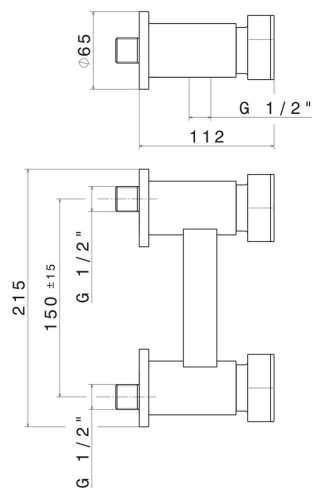

69755.62.093

Mélangeur de douche mural avec tête céramique 1/2" - finition PVD Glossy Gold - Matt Black

PVD Glossy Gold - Matt Black

CARACTÉRISTIQUES

Matériau

Laiton

Installation

Murale

Mitigeur d'eau

Mécanique

DESSIN TECHNIQUE

69755.62.093

Mélangeur de douche mural avec tête céramique 1/2" - finition PVD Glossy Gold - Matt Black

FINITIONS DISPONIBLES

62.093

PVD Glossy Gold - Matt Black