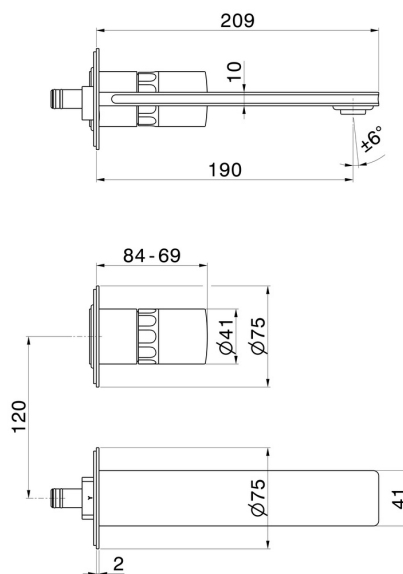

IONIKA SUPREME

72928E.01.014

Mélangeur mural, 2 trous - finition Matt White

Sans vidage

CARACTÉRISTIQUES

Matériau	Laiton/Marbre
Technologie	Energy Saving - Save Water
Installation	Boîte d'encastrement mural
Bec	Bec standard
Type de perçage	2 trous
Type de commande	Monocommande
Vidage	Sans vidage
Mitigeur d'eau	Mécanique
Nécessaires à l'installation	<u>31076.00.000</u>

DESSIN TECHNIQUE

IONIKA SUPREME

72928E.01.014

Mélangeur mural, 2 trous - finition Matt White

FINITIONS DISPONIBLES

01.014

Matt White

01.093