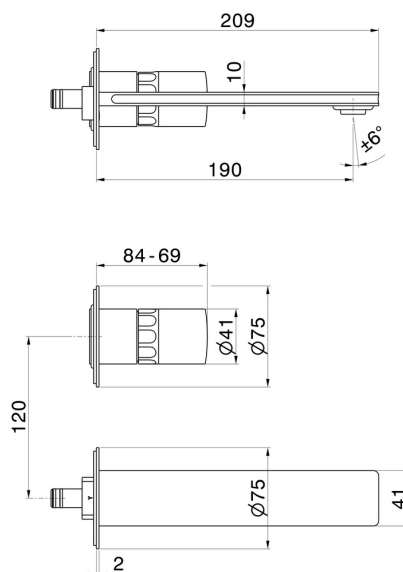

IONIKA SUPREME

72928E.01.093

Mélangeur mural, 2 trous - finition Matt Black

Sans vidage

CARACTÉRISTIQUES

Matériau	Laiton/Marbre
Technologie	Energy Saving - Save Water
Installation	Boîte d'encastrement mural
Bec	Bec standard
Type de perçage	2 trous
Type de commande	Monocommande
Vidage	Sans vidage
Mitigeur d'eau	Mécanique
Nécessaires à l'installation	<u>31076.00.000</u>

DESSIN TECHNIQUE

IONIKA SUPREME

72928E.01.093

Mélangeur mural, 2 trous - finition Matt Black

FINITIONS DISPONIBLES

01.093

Matt Black

01.014