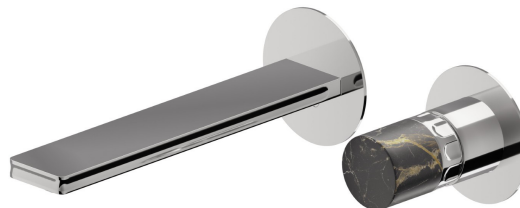

# IONIKA SUPREME

## 72928E.21.018

Mélangeur mural, 2 trous - finition Chrome

Sans vidage

Chrome

## IONIKA SUPREME

72928E.21.018

Mélangeur mural, 2 trous - finition Chrome

**61.020**

finition PVD Glossy Gold