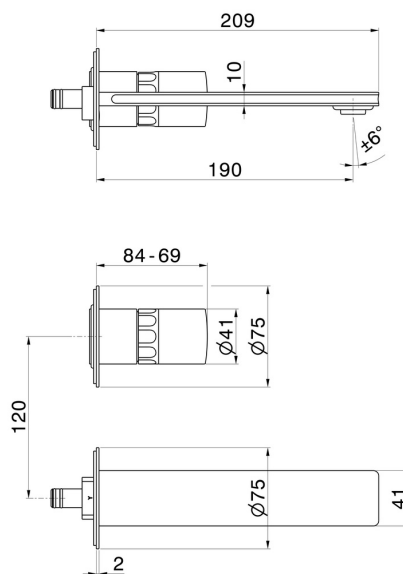

## 72928E.21.018

Mélangeur mural, 2 trous - finition Chrome

Sans vidage

Chrome

### DESSIN TECHNIQUE