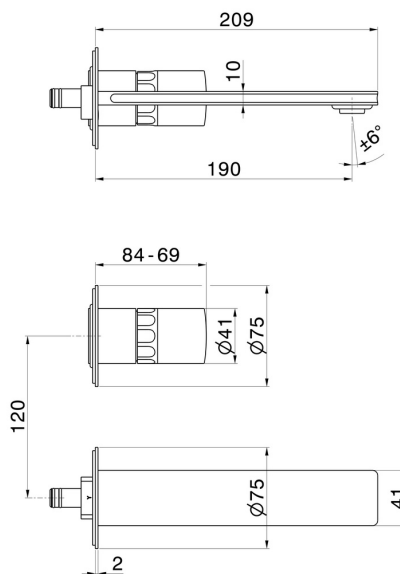

IONIKA SUPREME

72928E.59.064

Mélangeur mural, 2 trous - finition PVD Brushed Gun Metal

Sans vidage

CARACTÉRISTIQUES

Matériau	Laiton/Marbre
Technologie	Energy Saving - Save Water
Installation	Boîte d'encastrement mural
Bec	Bec standard
Type de perçage	2 trous
Type de commande	Monocommande
Vidage	Sans vidage
Mitigeur d'eau	Mécanique
Nécessaires à l'installation	<u>31076.00.000</u>

DESSIN TECHNIQUE

IONIKA SUPREME

72928E.59.064

Mélangeur mural, 2 trous - finition PVD Brushed Gun Metal

FINITIONS DISPONIBLES

59.064

PVD Brushed Gun Metal

01.014