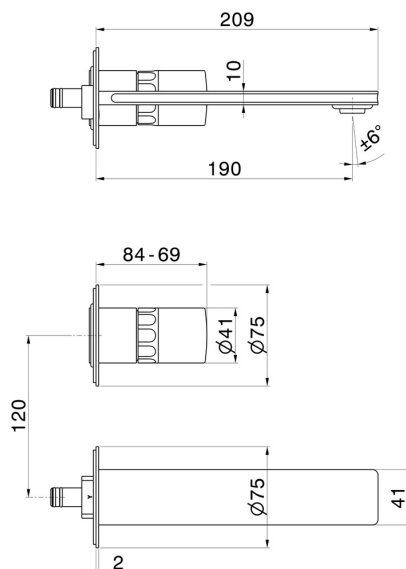

IONIKA SUPREME

72928E.59.067

Mélangeur mural, 2 trous - finition PVD Brushed Copper Bronze

Sans vidage

CARACTÉRISTIQUES

Matériau	Laiton/Marbre
Technologie	Energy Saving - Save Water
Installation	Boîte d'encastrement mural
Bec	Bec standard
Type de perçage	2 trous
Type de commande	Monocommande
Vidage	Sans vidage
Mitigeur d'eau	Mécanique
Nécessaires à l'installation	<u>31076.00.000</u>

DESSIN TECHNIQUE

IONIKA SUPREME

72928E.59.067

Mélangeur mural, 2 trous - finition PVD Brushed Copper Bronze

FINITIONS DISPONIBLES

 **59.067**
PVD Brushed Copper Bronze

 **01.014**
finition Matt White

 **01.093**
finition Matt Black