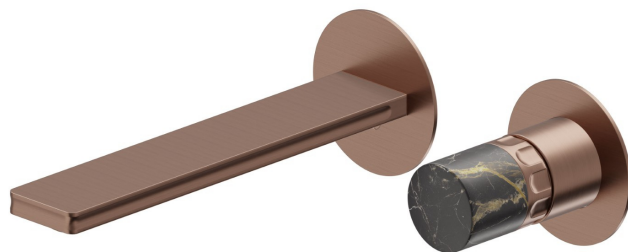

IONIKA SUPREME

72928E.59.067

Mélangeur mural, 2 trous - finition PVD Brushed Copper Bronze

Sans vidage

CARACTÉRISTIQUES

Matériau	Laiton/Marbre
Technologie	Energy Saving - Save Water
Installation	Boîte d'encastrement mural
Bec	Bec standard
Type de perçage	2 trous
Type de commande	Monocommande
Vidage	Sans vidage
Mitigeur d'eau	Mécanique
Nécessaires à l'installation	<u>31076.00.000</u>

DESSIN TECHNIQUE

IONIKA SUPREME

72928E.59.067

Mélangeur mural, 2 trous - finition PVD Brushed Copper Bronze

FINITIONS DISPONIBLES

 **59.067**
PVD Brushed Copper Bronze

 **01.014**
finition Matt White

 **01.093**
finition Matt Black

 **21.018**
finition Chrome

 **59.064**
finition PVD Brushed Gun Metal

 **59.066**
finition PVD Brushed steel

 **59.098**
finition PVD Brushed Pale Gold

 **61.020**
finition PVD Glossy Gold